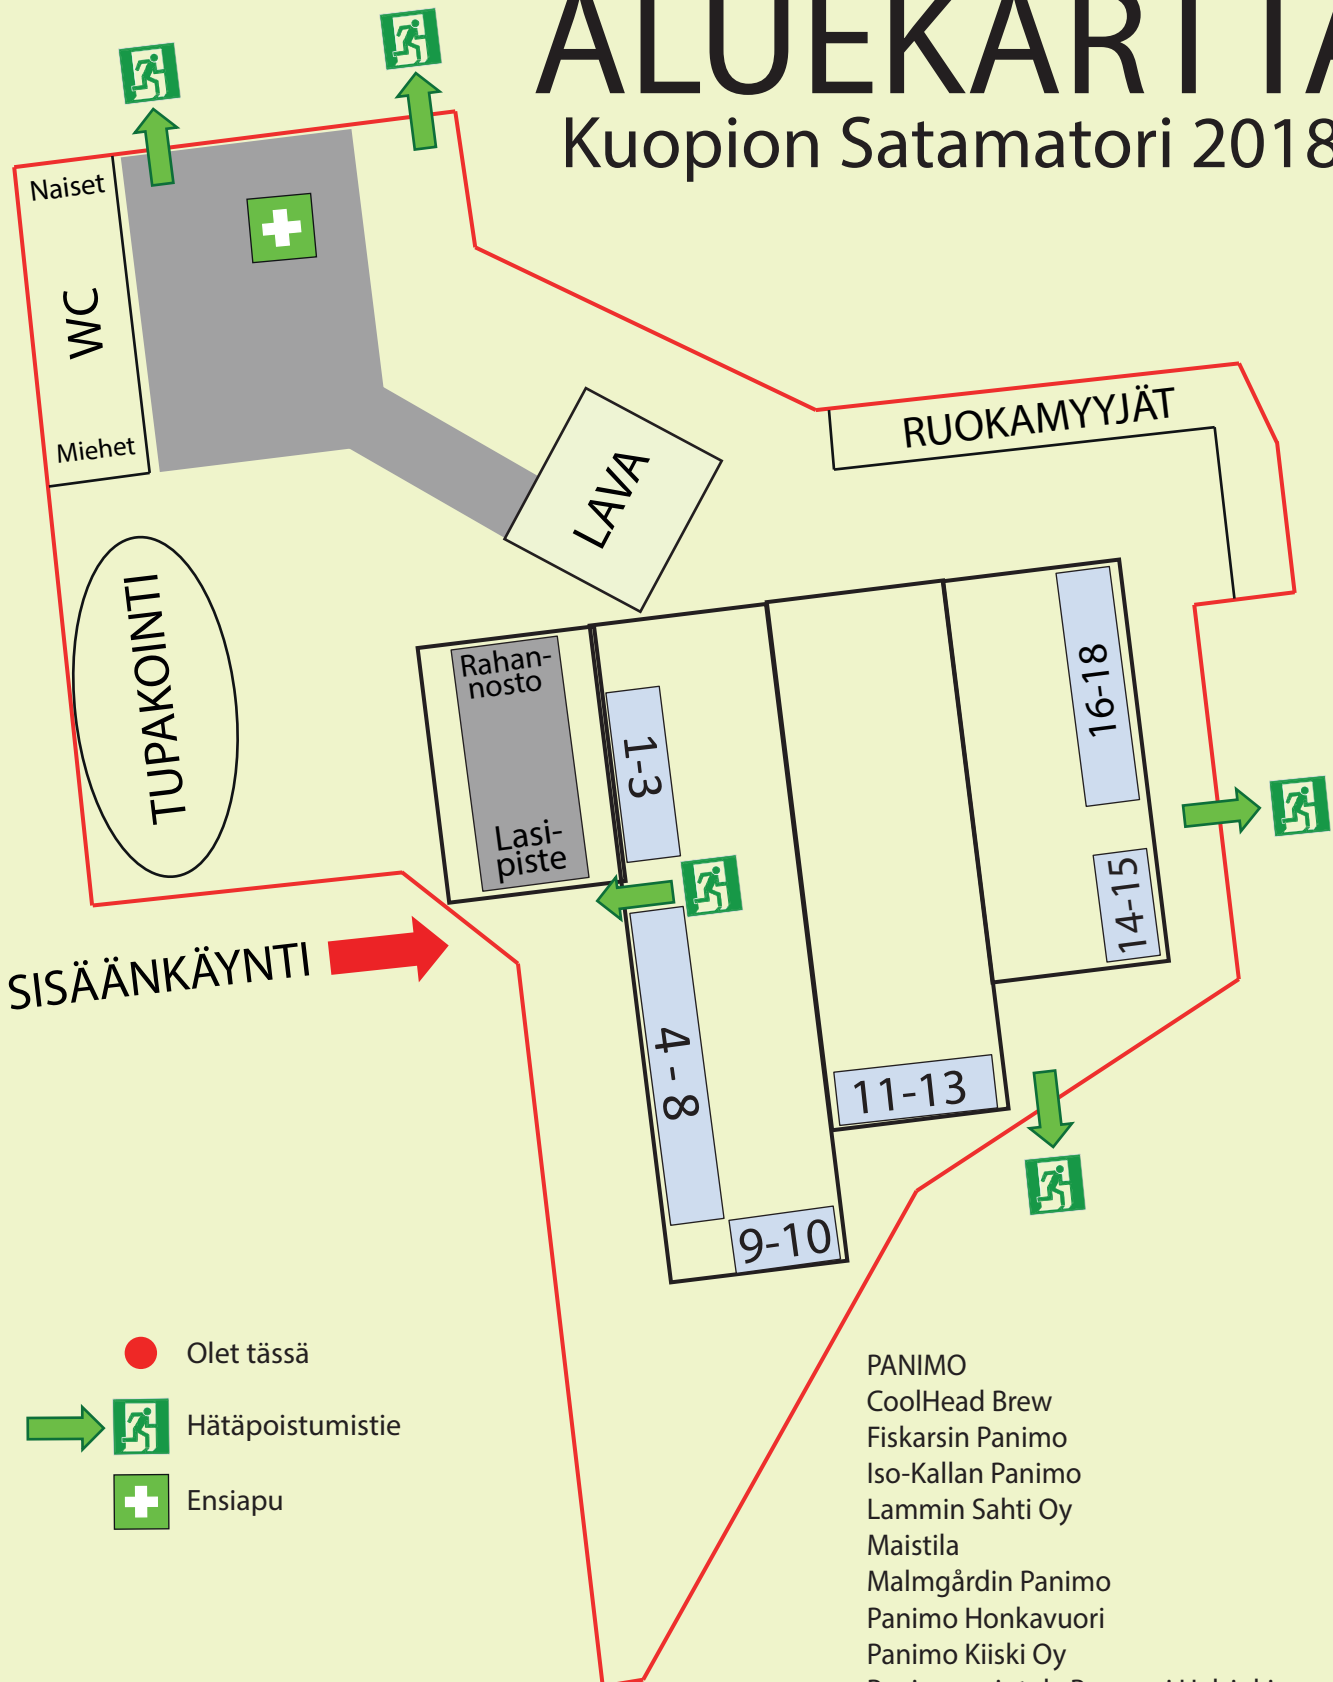

# ALUEKARTTA

Kuopion Satamatori 2018

SISÄÄNKÄYNTI

● Olet tässä

➔ Hätäpoistumistie

✚ Ensiapu

PANIMO	OSASTO
CoolHead Brew	17
Fiskarsin Panimo	16
Iso-Kallan Panimo	18
Lammin Sahti Oy	1
Maistila	15
Malmgårdin Panimo	5
Panimo Honkavuori	14
Panimo Kiiski Oy	13
Panimoravintola Bryggeri Helsinki	2
Pyynikin käsityöläispanimo	12
Rock Paper Scissors Indie Brewery	10
Saimaa Brewing Company	6
Stallhagen Ab	3
Suomenlinnan Panimo	7
Teerenpeli Panimo & Tislaamo Oy	8
Tornion Panimo Oy	9
Waahto Brewery	11
Vakka-Suomen Panimo Oy	4

**SUURET OLUEET**  
**PIENET PANIMOT**

[www.suuretoluet.fi](http://www.suuretoluet.fi)