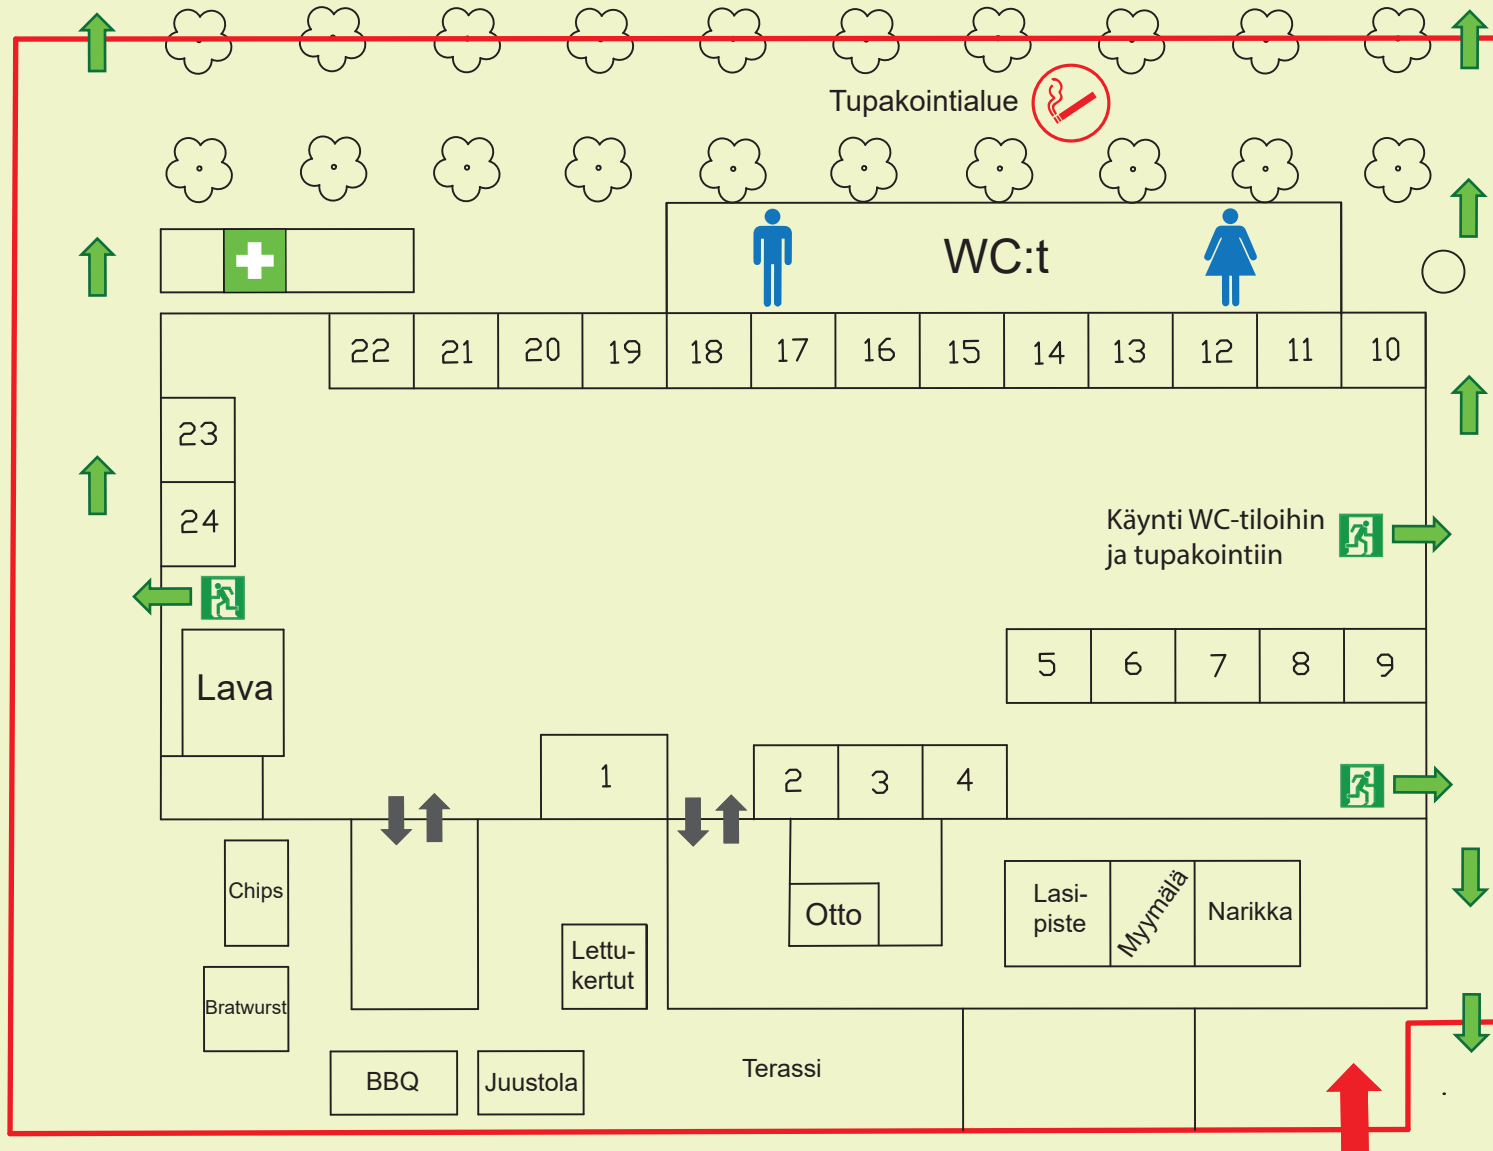

# ALUEKARTTA

## Oulun Kauppatori 2018

www.suuretoluet.fi

-  OLET TÄSSÄ/YOU ARE HERE
-  HÄTÄPOISTUMISTIE/  
EMERGENCY EXIT
-  TUPAKOINTI/SMOKING
-  ENSIAPU/FIRST AID

Panimo	Osasto
Bock's Corner Brewery Oy	17
CoolHead Brew	18
Fiskarsin Panimo	19
Hailuodon Panimo	11
HIISI	10
Iso-Kallan Panimo	12
Kaleva Brewing Company	22
Koskipanimo Oy	8
Lammin Sahti Oy	1
Lapin Panimo Oy	13
Maistila	16
Mallaskosken Panimo	14
Mallaskuun Panimo	9
Malmgårdin Panimo	23
Panimo Honkavuori	15
Panimo Kiiski Oy	7
Panimoravintola Bryggeri Helsinki	2
Saimaa Brewing Company	24
Sonnisaari panimo	20
Suomenlinnan Panimo	6
Teerenpeli Panimo & Tislaamo Oy	3
Tornion Panimo Oy	5
Vakka-Suomen Panimo Oy	4
Ylikylä Olut Oy	21

**Sisäänkäynti/Entrance**