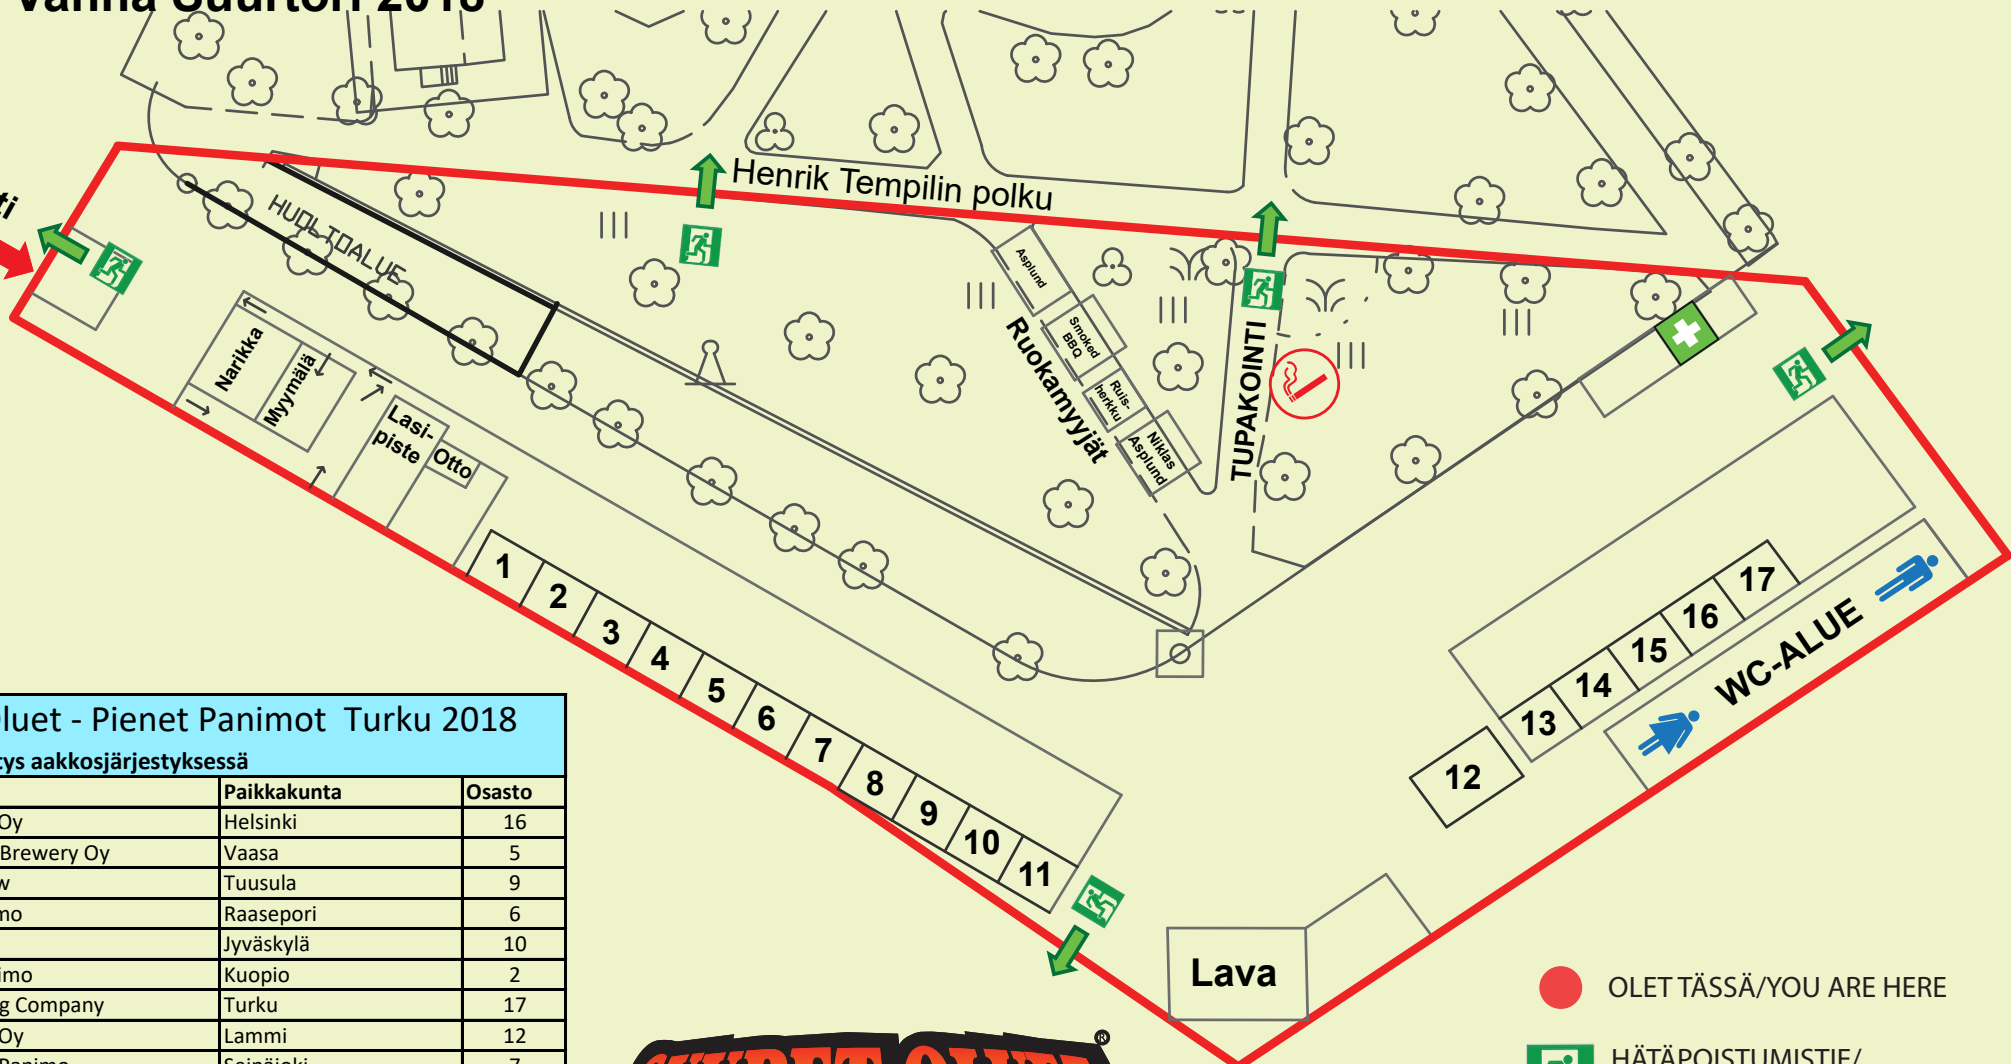

ALUEKARTTA

Turun Vanha Suurtori 2018

Sisäänkäynti
Entrance

Suuret Oluet - Pienet Panimot Turku 2018

Osastojärjestys aakkosjärjestyksessä

Panimo	Paikkakunta	Osasto
8-Bit Brewing Oy	Helsinki	16
Bock's Corner Brewery Oy	Vaasa	5
CoolHead Brew	Tuusula	9
Fiskarsin Panimo	Raasepori	6
HIISI	Jyväskylä	10
Iso-Kallan Panimo	Kuopio	2
Kakola Brewing Company	Turku	17
Lammin Sahti Oy	Lammi	12
Mallaskosken Panimo	Seinäjoki	7
Malmgårdin Panimo	Malmgård	3
Panimo Kiiski Oy	Mäntsälä	8
Panimoravintola Bryggeri Helsinki	Helsinki	13
Pyynikin käsityöläispanimo	Tampere	11
Stallhagen Ab	Godby, Ahvenanmaa	4
Takatalo & Tompuri Brewery	Virolahti	15
Top Fuel Beer Company	Lohja	14
Vakka-Suomen Panimo Oy	Uusikaupunki	1

www.suuretoluet.fi

- OLET TÄSSÄ/YOU ARE HERE
- HÄTÄPOISTUMISTIE/
EMERGENCY EXIT
- TUPAKOINTI/SMOKING
- ENSIAPU/FIRST AID